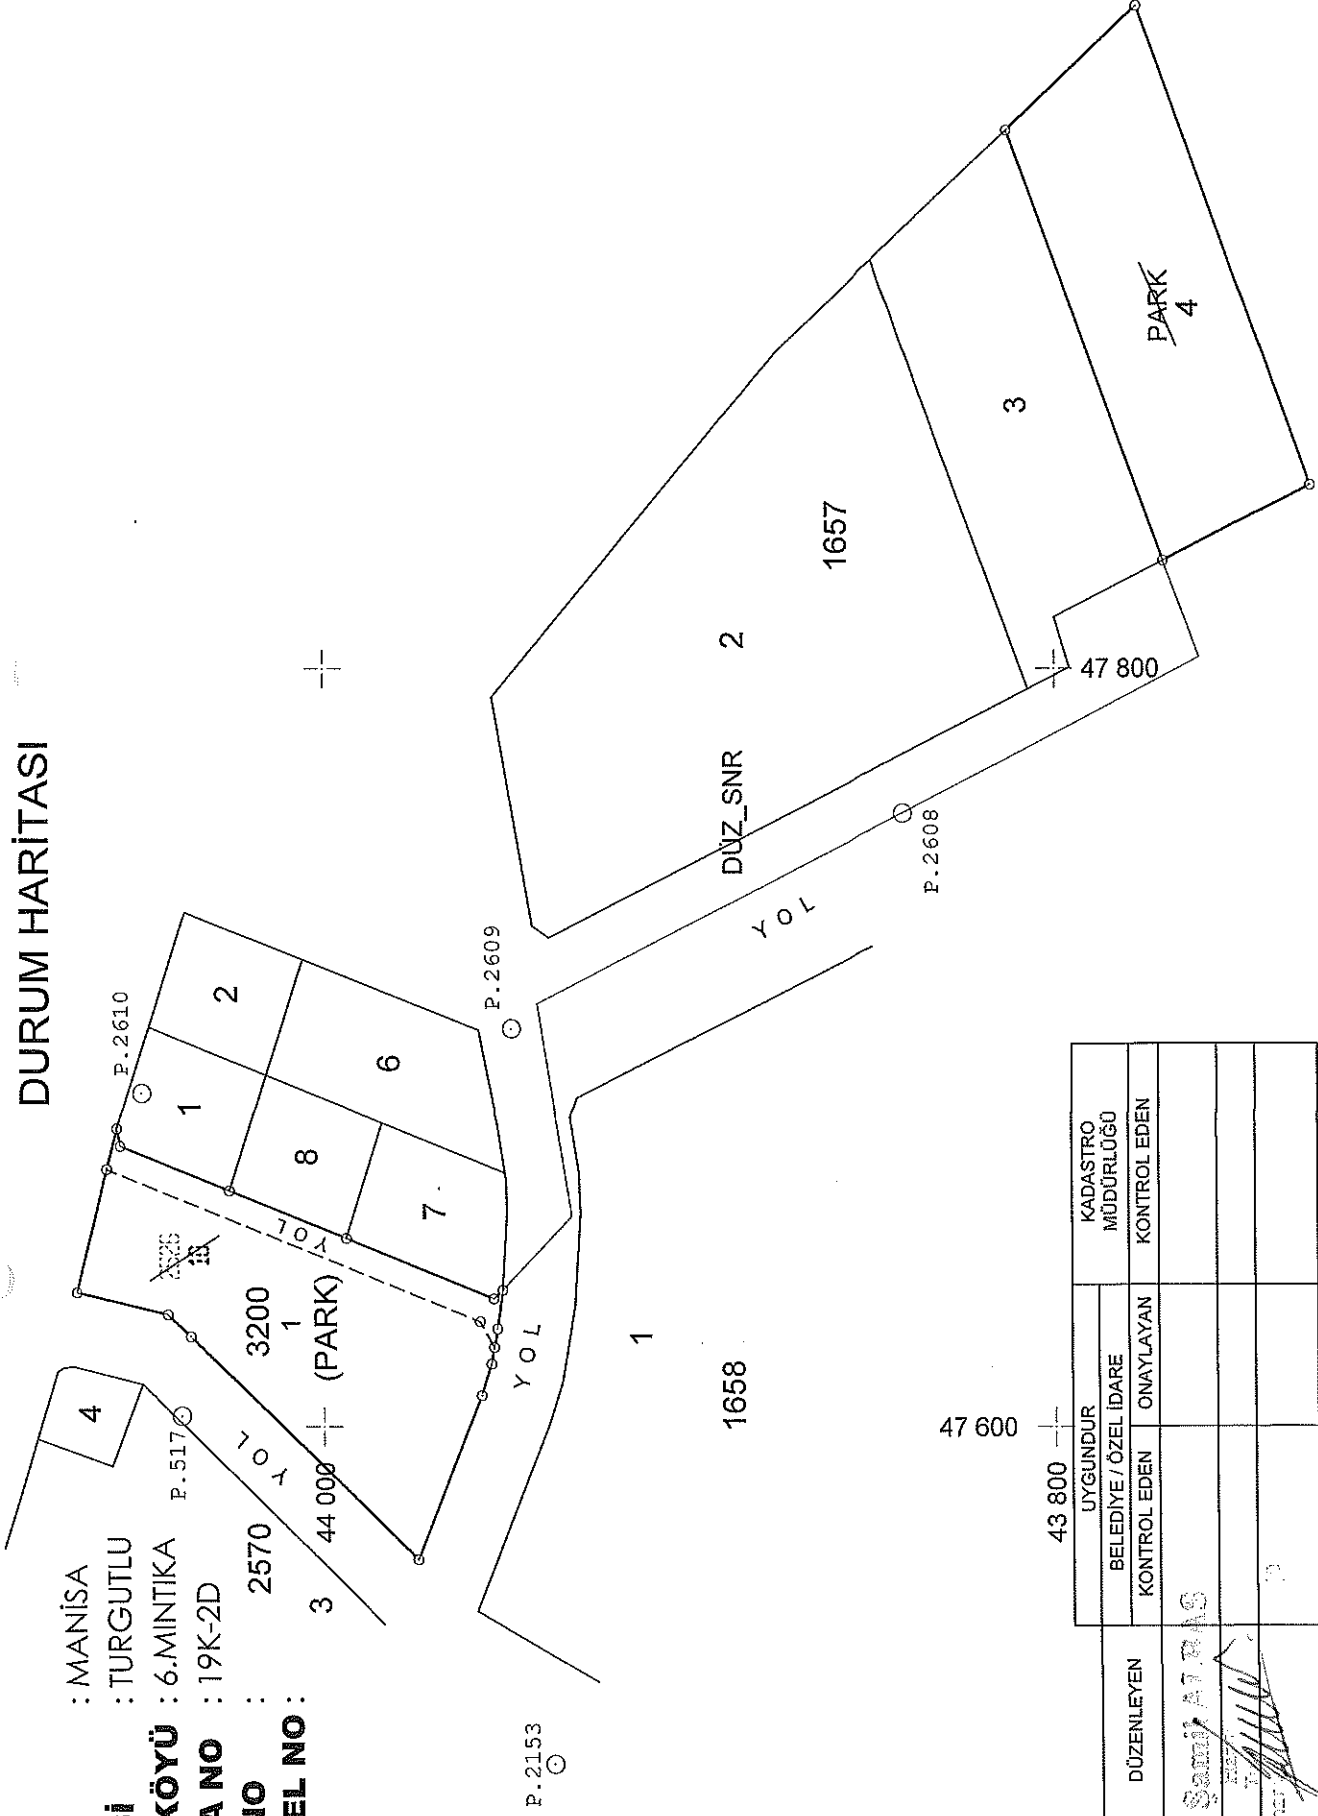

DURUM HARİTASI

İLİ : MANİSA
İLÇESİ : TURGUTLU
MAH/KÖYÜ : 6.MINTIKA
PAFTA NO : 19K-2D
ADA NO : 2570
PARSEL NO :

ADİ SOYADI	DÜZENLEYEN	UYGUNDUR		KADASTRO MÜDÜRLÜĞÜ KONTROL EDEN
		BELEDİYE/ÖZEL İDARE KONTROL EDEN	ONAYLAYAN	
Samir ATILAS	Samir ATILAS			
TARİH				
İMZA				