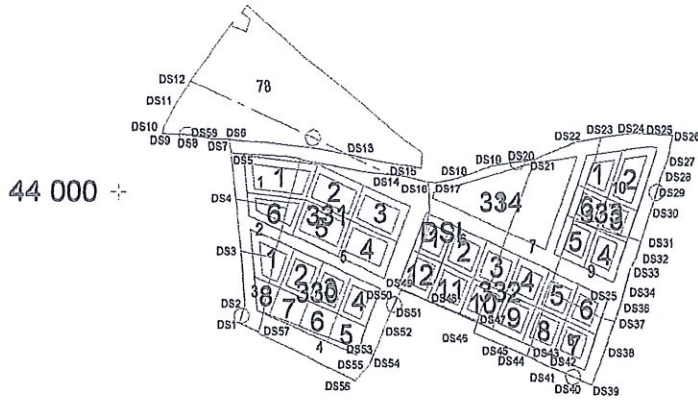

44 500 +

DURUM HARİTASI

İLİ : MANİSA

İLÇESİ : TURGUTLU

MAH/KÖYÜ : DERBENT

PAFTA NO : --

ADA NO : 249,242

PARSEL NO : 1,2,3,4,5,6,7,8,9,10,242/78

43 500 +
57 500

+ 58 000

Orçun ÖZDEN
Harita Mühendisi
TURGUTLU BELEDİYESİ
İmar ve Şehircilik Müdürlüğü

HARİT HARİTA
Müh. Uzmanı
Harita Müh. No: 19064